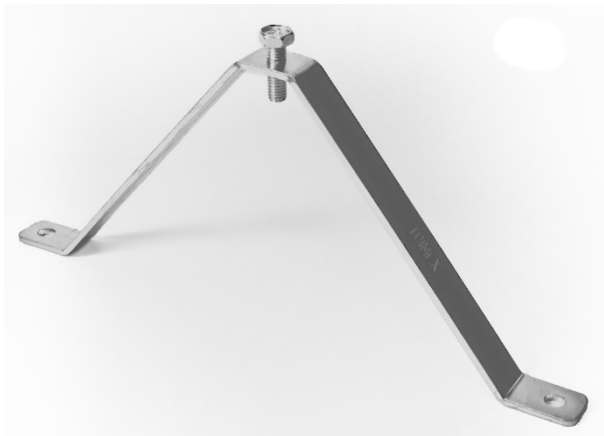

## TUOTETIEDOT

Materiaalit:

- sinkitty
- haponkestävä

## TEKNISET TIEDOT

Tuotekoodi	Koko
<b>Sinkitty</b>	
3231230	120x250
3231232	170x435
<b>Haponkestävä</b>	
3231240	120x250
3231242	170x435