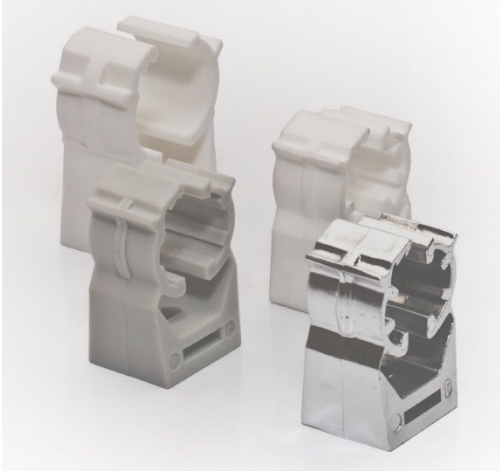

CLIC-PUTKIPITIMET

TUOTETIEDOT

- Pidin lukitaan putkesta painamalla
- Väreinä kromi, valkoinen ja harmaa
- Pitimille saatavilla myös 2- ja 3 osaisia jalkoja

TEKNISET TIEDOT

Tuotekoodi	Putkikoko	Ø mm
Kromattu		
3225072	10	9,5-11,8
3225073	12	11,8-14,3
3225074	15	14,3-16,8
Valkoinen		
3225112	10	9,5-11,8
3225114	12	11,8-14,3
3225116	15	14,3-16,8
3225118	17	16,8-19,5
3225119	20	19,5-21,8
3225120	22	21,8-24,8
3225122	28	27,8-31,2
3225124	32	31,2-35,5

Tuotekoodi	Putkikoko	Ø mm
Harmaa		
3225010	8	7,8-9,5
3225012	10	9,5-11,8
3225014	12	11,8-14,3
3225016	15	14,3-16,8
3225018	17	16,8-19,5
3225019	20	19,5-21,8
3225020	22	21,8-24,8
3225021	25	24,8-27,8
3225022	28	27,8-31,2
3225024	32	31,2-35,5
3225025	36	35,5-39,5
3225026	40	39,5-43,5
3225028	47	46,5-50,5
3225030	51	50,5-55,5
3225032	59	58,5-64,0
3225034	71	71,0-80,0
3225036	110	101-113